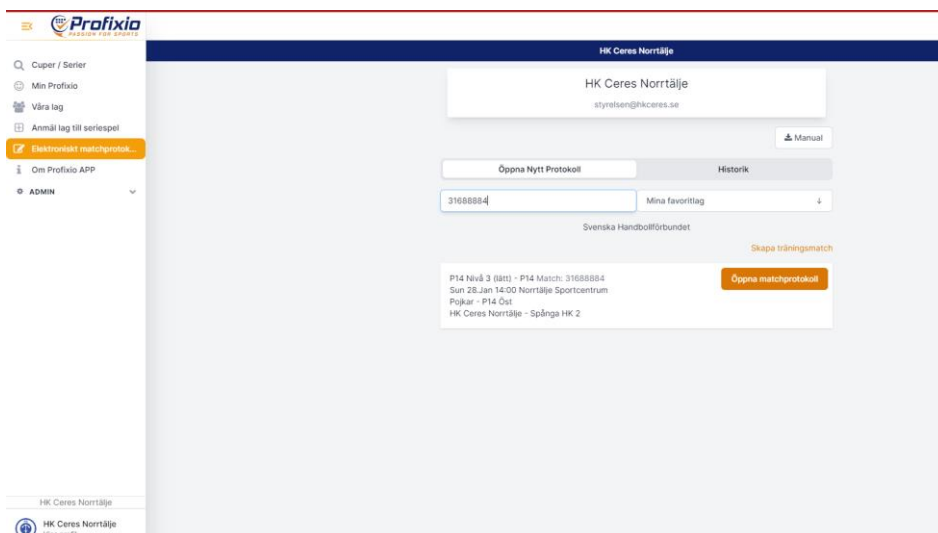

I menyn till höger väljer ni "Elektroniskt Matchprotokoll"

Skriv in matchens nummer och tryck på "Öppna matchprotokoll" och konfirmera sedan att det är rätt match.

Nu skall ni vara redo för matchens förberedelser.