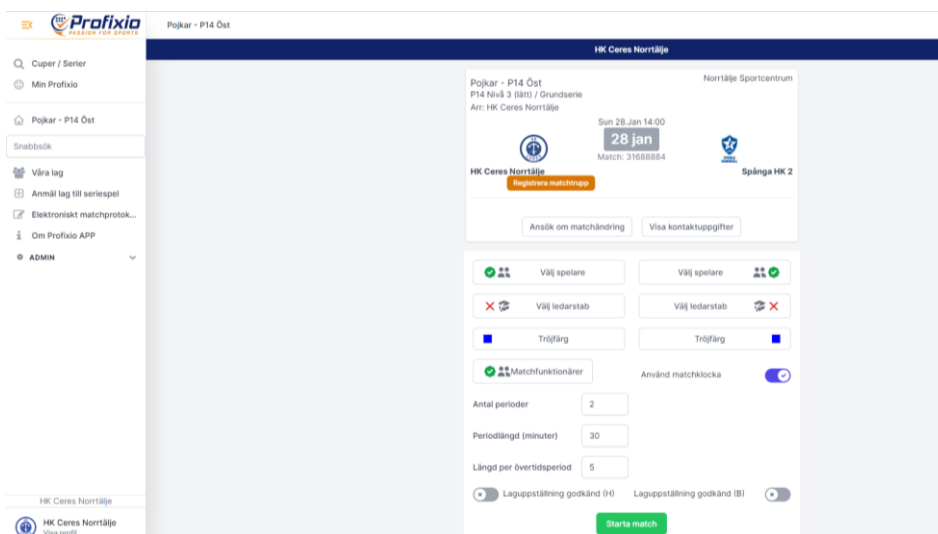

I menyn till höger väljer ni "Elektroniskt Matchprotokoll"

Skriv in matchens nummer och tryck på "Öppna matchprotokoll" och konfirmera sedan att det är rätt match.

Nu skall ni vara redo för matchens förberedelser.